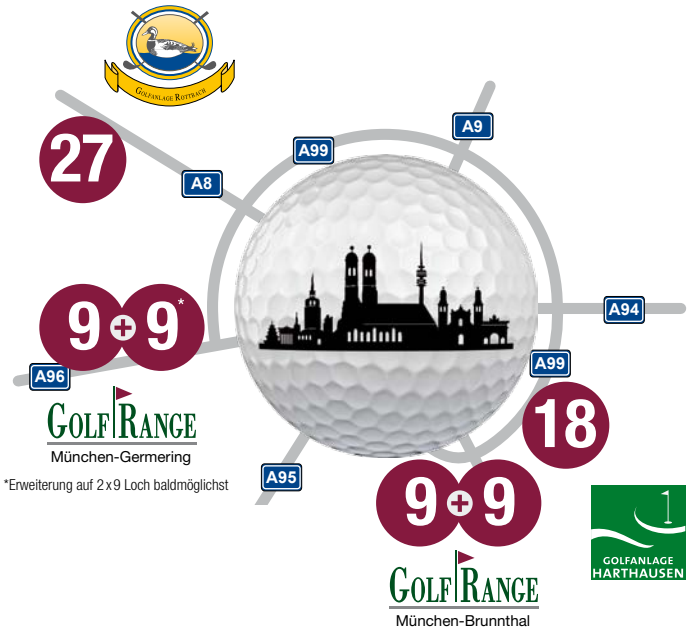

GOLF | FLAT München

powered by GolfRange

Neu & einmalig in München

GOLF | FLAT München

powered by GolfRange

1 MITGLIEDSCHAFT FÜR 81 SPIELBAHNEN

GOLF | RANGE

GolfRange München-Brunnthal

GOLF | RANGE

GolfRange München-Germering

Starnberger Weg 56
 82110 Germering
 Tel. 089.15001120
 muenchen-germering@golfrange.de
 www.golfrange.de

Golfanlage Rottbach

Weierhaus 5 • 82216 Rottbach
 Tel. 08135.93290
 info@golfanlage-rottbach.de
 www.golfanlage-rottbach.de

Neu & einmalig in München

GOLF | FLAT ^{München}

powered by GolfRange

Spielen und trainieren Sie als Mitglied auf vier hochwertigen Golfanlagen:

- Golfanlage Rottbach
- Golfanlage Harthausen
- GolfRange München-Brunnthal (beide Plätze!)
- GolfRange München-Germering (Erweiterung auf 2x9 Loch baldmöglichst)

- ▶ **Inkl. DGV-Ausweis!**
- ▶ **Derzeit kostenloses Spielrecht auf allen weiteren GolfRange-Anlagen in Deutschland und Österreich**

ab **1.999€** / Jahr
oder ab **169€** / Monat

Weitere Flatrates für München!