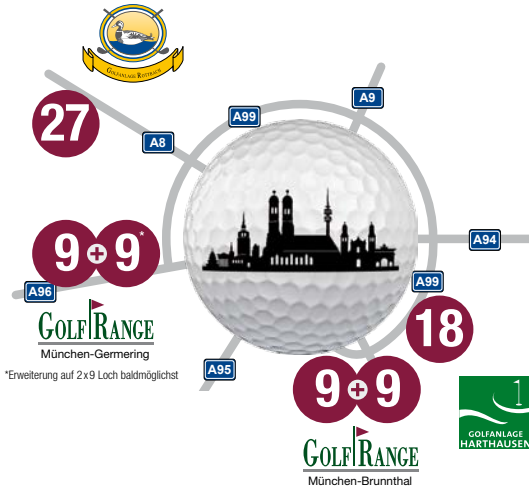

GOLF | FLAT München

powered by GolfRange

Neu & einmalig in München

GOLF | FLAT München

powered by GolfRange

1 MITGLIEDSCHAFT FÜR 81 SPIELBAHNEN

GOLF | RANGE

GolfRange München-Brunnthal